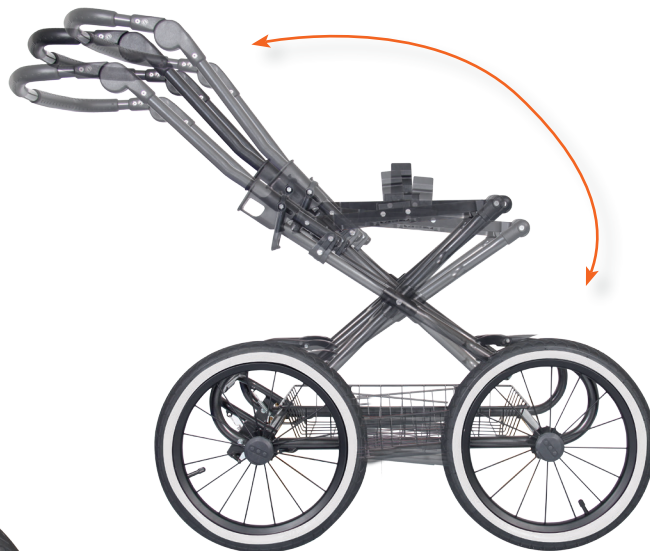

DELTA-4

Úhlové nastavení vodítka

Složený podvozek

Podvozky **DELTA** jsou nabízeny ve dvou praktických variantách. Unikátní **DELTA-4C** se zúženým rozchodem kol na pouhých 59,5 cm má zadní nafukovací 12" kola a přední plná 9" otočná kola s možností aretace. **DELTA-4** je klasická čtyřkolka, 12" nafukovací kola zajistí snadný průjezd členitým terénem. Nově jsou všechny podvozky nabízeny v alu stříbrné, antracitové a sněhově bílé barvě (pouze DELTA 4C). Podvozky **DELTA** jsou vyráběny technologií **ALUX**, která zaručuje jejich nízkou hmotnost a zároveň vysokou pevnost. Podvozky jsou vybaveny velkým košíkem „clip-A-go“ rozhraním pro snadné a bezpečné uchycení komponentů. Samozřejmostí je systém odpružení s možností nastavení tuhosti, nastavitelné vodítko a snadné skládání.

Podrobné informace naleznete na: www.patron.eu

TYPO

clip-go

Vysoká variabilita,
snadné použití

TYPO-4

TYPO-4, robustní a velmi odolný podvozek na 14" nafukovacích kolech s prostorným drátěným košíkem a polohovatelným vodítkem. Podvozek **TYPO-4** je vybaven rozhraním „clip-A-go“ pro snadné a bezpečné připevnění hlubokého lůžka nebo dalších komponent.