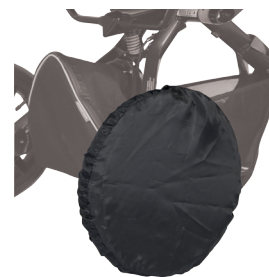

Adaptér clip-A-go
(MIMMO, MIMMO Plus)

Adaptér autosedaček
MAXI-COSI, CYBEX, BESAFE

Minipumpička

LED světla

Letní doplněk (MIMMO)

Pláštěnka (MIMMO, MIMMO Plus)

Letní náložník (MIMMO)

Obal na kola (sada)

ATLAS

Smaragd Green (962)

Letní nánožník

ATLAS, komfortní typ golfových holí s odlehčeným podvozkiem, vybavený otočnými předními koly s aretací, polohovatelnou opěrkou zad a nastavitelnou podnožkou.

Základní výbava: