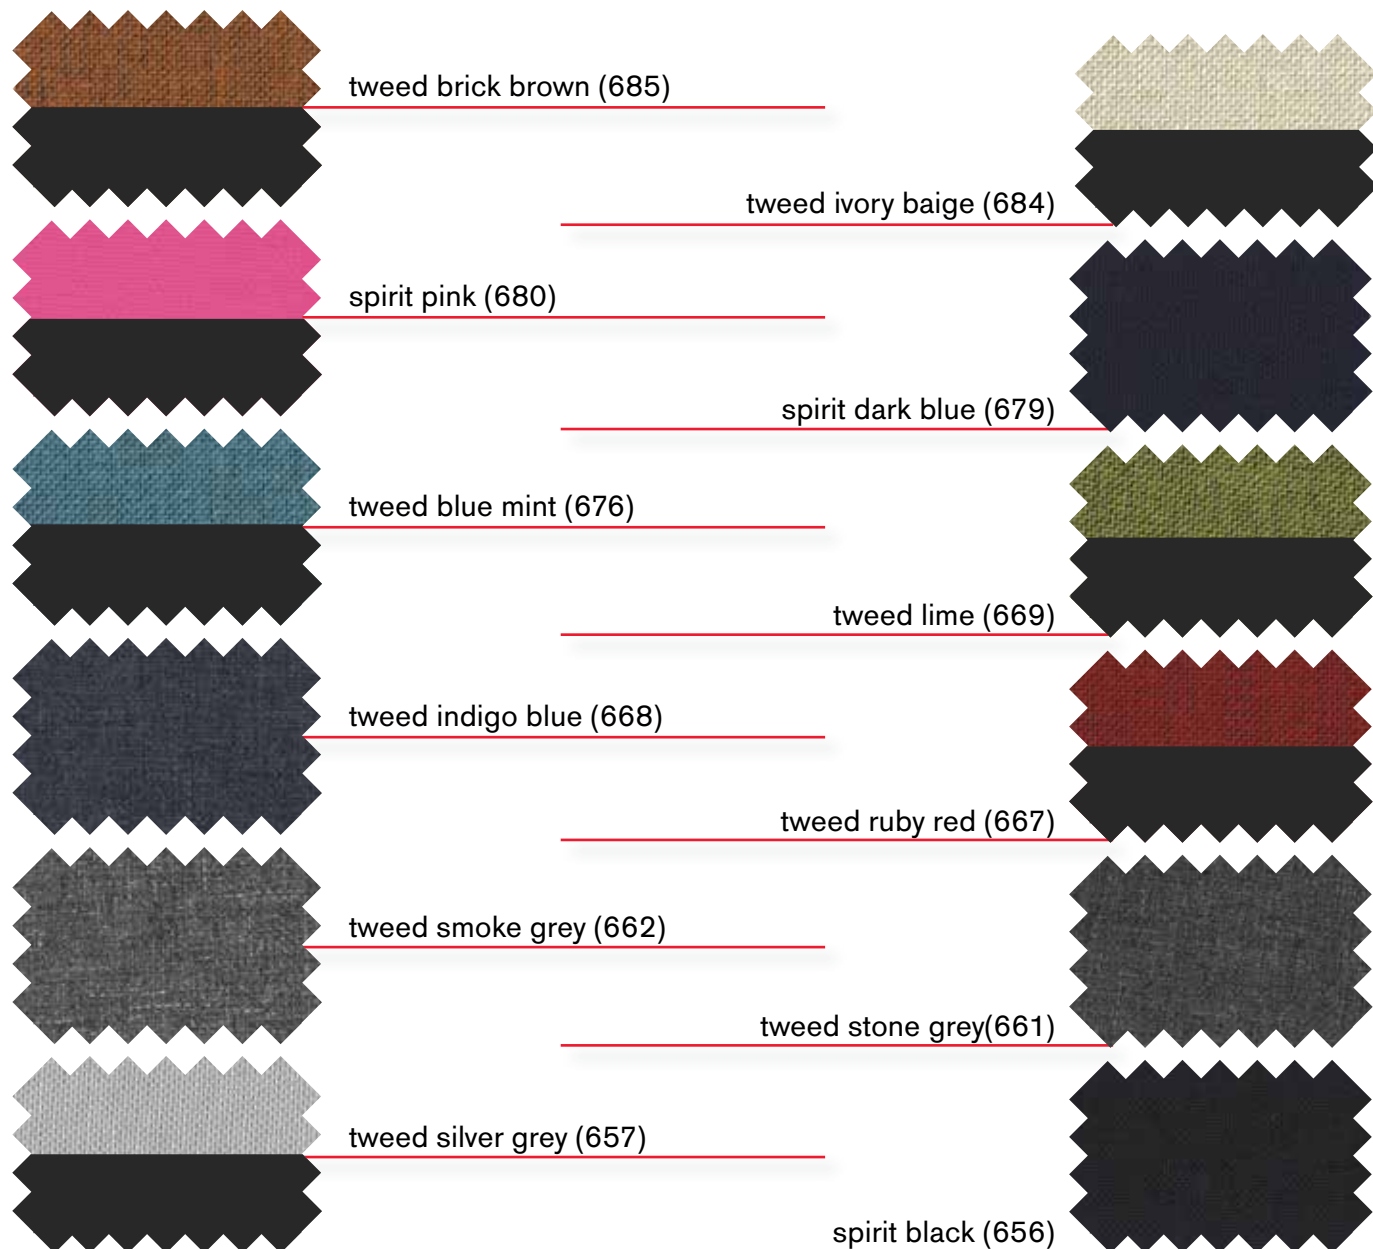

Vyber si barvu