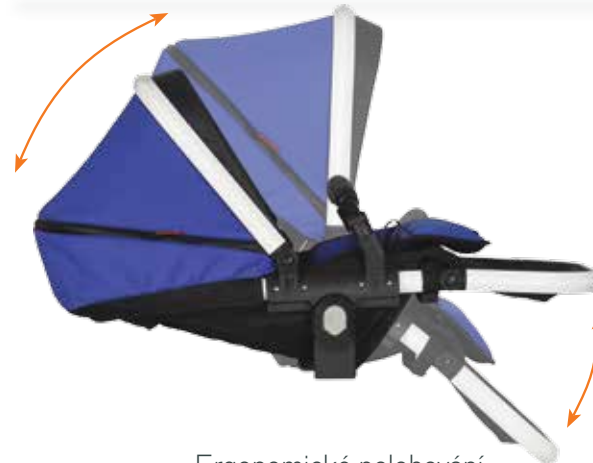

double ride

clip-go

Příslušenství si prohlédněte na str. 44-47

Další informace na www.patron.eu

ERGO

sportovní sedačka

Moderní sportovní sedačka s ergonomickým polohováním

Vyber si mě!

Ergonomické polohování

Odklopná hrazdička pro snadné usazení

Prodloužení střechy

Nastavitelná podnožka

Novinka, která patří mezi nejmodernější sedačky. To je ERGO! Jeho ergonomické polohování zajistí malému pasažérovi maximální pohodlí při společných chvílích na krátkých i dlouhých procházkách. Pro otočení sedačky, kdy chcete udržet kontakt s dítětem, použijete systém clip-A-go. Při cestě se nemusíte obávat prudkého sluníčka díky ochraně proti slunci, nebo mráčku na obloze, protože šijeme z kvalitních vodoodpudivých látek. Pro snadnější vystupování má sedačka odklopnou hrazdičku, kterou je možno odjistit z obou stran. V poslední řadě, díky modernímu designu, maminka na ulici projasní stereotypní šed' města.