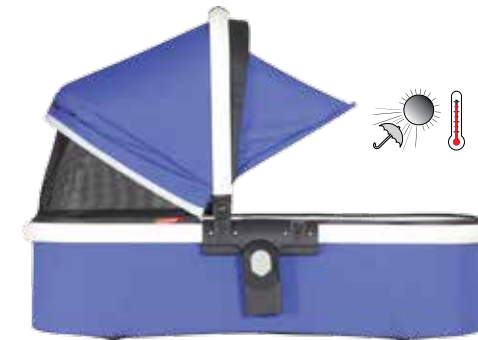

Sluneční clona a letní úprava pro snadné odvětrání