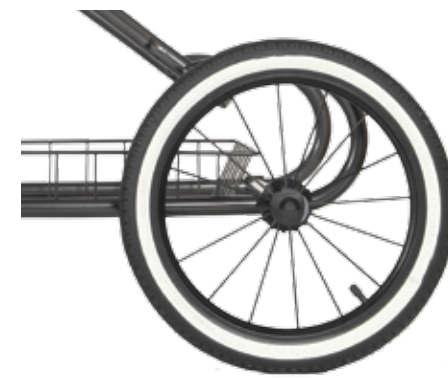

14" nafukovací kola