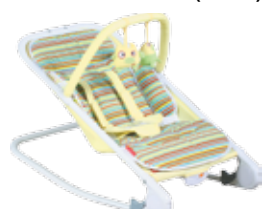

stripes lemon
(848)

stripes cyan
(847)

Moderní dětské lehátko s polohováním zad a sedu vybavené hracím a vibračním modulem. RELAX je výjimečný svou nosností až 18kg.

Základní výbava:

komfortní oboustranná a pratelná vložka, systém polohování (3 polohy), 5-bodový fixační pás, aretace houpání, hrazdička s dvojicí hraček, hrací a vibrační modul.