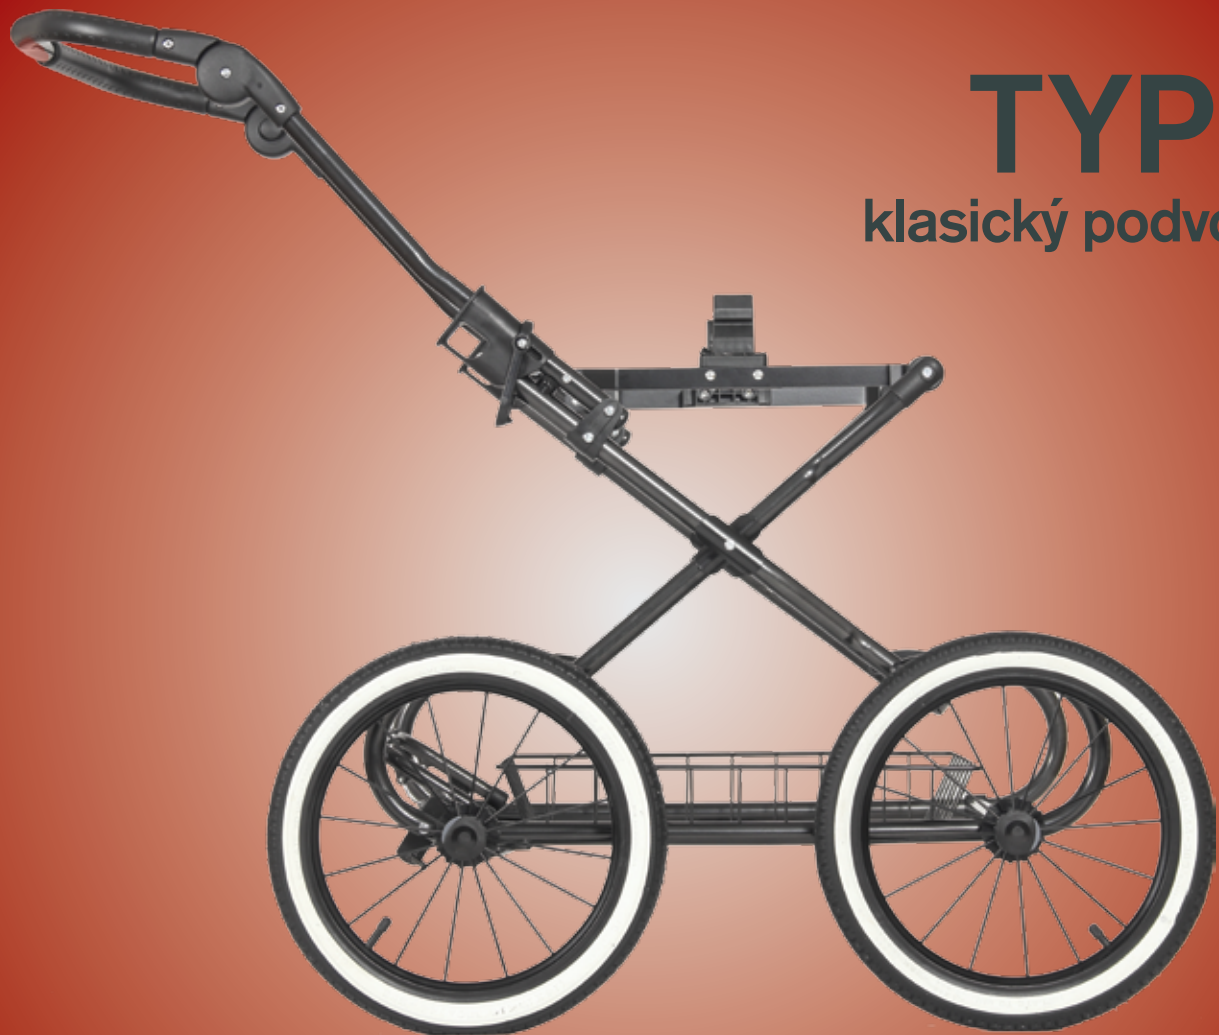

TYPO

klasický podvozek

Klasický čtyřkolový podvozek pro každý terén a každou příležitost