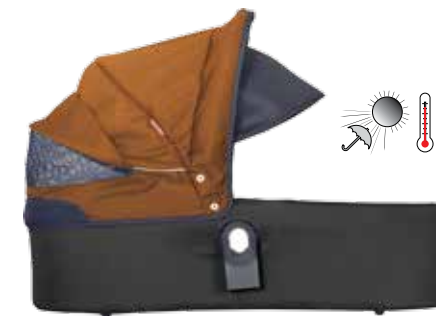

## Vyber si mě!

Vodě a zimě odolná úprava

Sluneční clona a letní úprava pro snadné odvětrávání

Potah výstelky z BIO bavlny

Maximální vnitřní prostor

Představujeme Vám FIGO, hluboké lůžko nadstandardních vnitřních rozměrů. Hluboké lůžko bude zcela jistě první komponenta, kterou připevníte na Váš nový podvozek modulárního systému PATRON. Od chvíle první projížďky s vaším malým pasažérem, až do doby, kdy se poprvé posadí, si budete moci oba užívat bezstarostnou a nerušenou cestu. Důvod? Šijeme z kvalitních vodoodpudivých látek, aby vás nepřekvapila žádná přeháňka a ani špatné počasí. Pro pohodové cestování v létě má lůžko systém odvětrávání a clony proti slunci. Aby bylo i přenášení lůžka s vaším malým pokladem snadné, je FIGO vybaveno rukojetí.