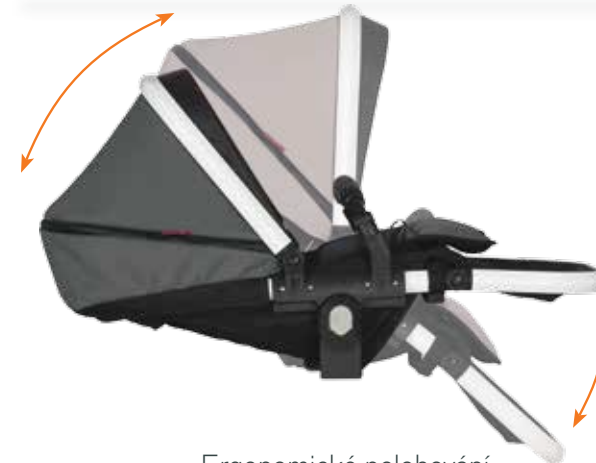

## Vyber si mě!

Ergonomické polohování

Odklopná hrazdička pro snadné usazení

Prodloužení střechy

Nastavitelná podnožka

Novinka, která patří mezi nejmodernější sedačky. To je ERGO! Jeho ergonomické polohování zajistí malému pasažérovi maximální pohodlí při společných chvílích na krátkých i dlouhých procházkách. Pro otočení sedačky, kdy chcete udržet kontakt s dítětem, použijete systém clip-A-go. Při cestě se nemusíte obávat prudkého sluníčka díky ochraně proti slunci, nebo mráčku na obloze, protože šijeme z kvalitních vodoodpudivých látek. Pro snadnější vystupování má sedačka odklopnou hrazdičku, kterou je možno odjistit z obou stran. V neposlední řadě, díky modernímu designu, maminka na ulici projasní stereotypní šed' města.