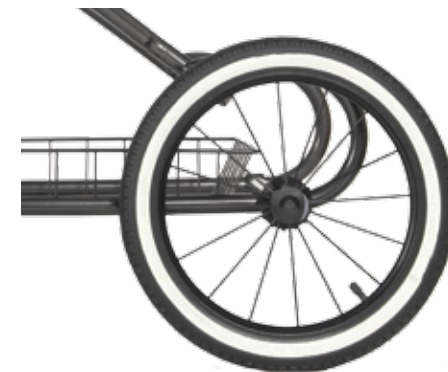

# TYPO

klasický podvozek

Klasický čtyřkolový podvozek pro každý terén a každou příležitost

## Vyber si mě!

houpací podvozek

14" nafukovací kola

prostorový drátěný košík

polohovací vodítko

TYPO, zástupce klasických podvozků, jejichž design času rozhodně nepodléhá. K prověřené konstrukci jsme přidali moderní materiály a nové funkce. Podvozek je vybaven systémem upevnění clip-A-go pro snadné uchycení hlubokého lůžka, sportovní sedačky, i autosedačky. Nastavitelné vodítko pro různě vysoké řidiče jistě také potěší, stejně jako obrovský drátěný košík pro vše, co s sebou budete potřebovat na cestách. Cesty mohou vést i opravdu těžkým terénem! Velká 14" nafukovací kola a robustní odpružená konstrukce udělá i takovou jízdu pohodlnou a bezpečnou.