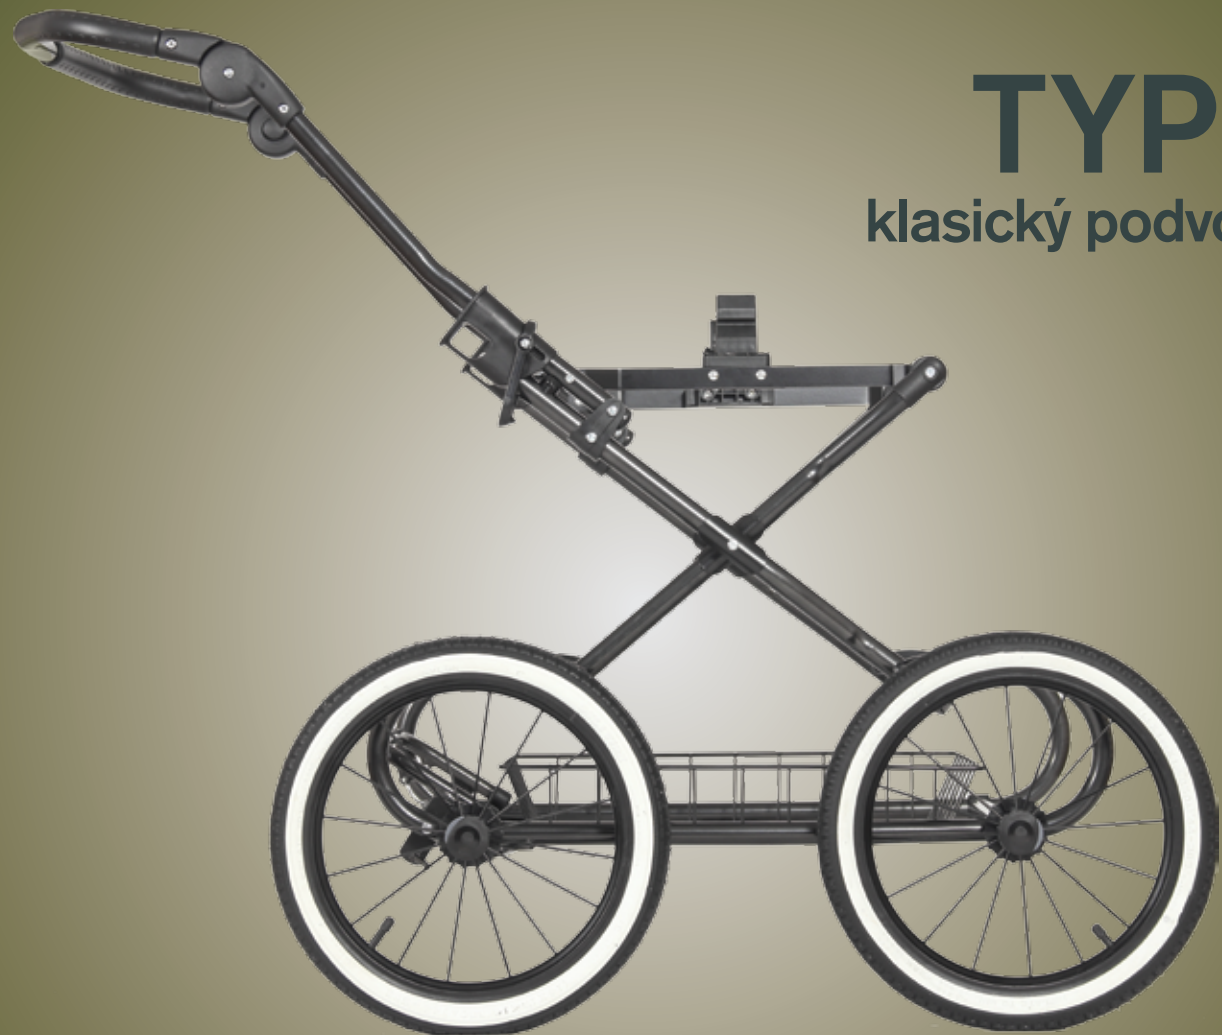

TYPO

klasický podvozek

Klasický čtyřkolový podvozek pro každý terén a každou příležitost