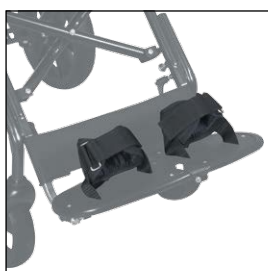

složený kočárek

Volitelné příslušenství

Stříška

Potah komfortní

Podnožka dělená odklopná
5004446

Opěrka hlavy nastavitelná
5004430

Klín abdukční
5004441

Područky odklopné
5004444

Košík textilní

Pás hrudní
5004434

Vymezení bočnic
komfortní

Fixace stehenní
5004438

Vesta fixační
5004442

Fixace ramen a
hrudníku
5004439

Pás nožní poutací
5004445

Stoleček měkký

... a
mnohem více
příslušenství!

dle aktuálního seznamu

Možnosti nastavení

Polohovací funkce

podnožka jednodílná

podnožka dělená odklopná

nástavec opěry zad (pouze velikosti 38 a 42)

BAREVNÉ VARIANTY