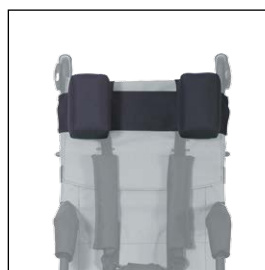

CORZO Xcountry

- rehabilitační buggy kočárek
- může růst s dítětem
- 4 různé velikosti
- vysoká nosnost (až 75 kg)
- dynamicky testováno

Nově upravené podvozky ve čtyřech velikostech jsou základem pro velmi populární řadu víceúčelových kočárků CORZO. Široká škála kočárků CORZO Xcountry ve všech velikostech 30, 34, 38 a 42 je určena pro krátkodobé používání dětí se speciálními potřebami, např. během přepravy. Plně skládací podvozek specifického autentického provedení je vyroben z lehkých profilů ze slitin s povrchovou úpravou práškovou barvou. Kočárek je vybaven optimalizovaným systémem sklápění, koly 175/265 mm, lehkým rámem, 5bodovou fixací zaručující vysokou bezpečnost a pohodlnou manipulaci, vysokou maximální nosnost (až 75 kg - velikosti 38, 42) a velmi snadné skládání. Díky těmto vlastnostem jsou výrobky velmi vhodné pro městské podmínky a veřejnou dopravu, ale i pro venkovní aktivity. Kočárek CORZO Xcountry je plně složitelný a má spousty výhod standardních kočárků, jako je nastavení hloubky sedadla, výškově nastavitelná opěra zad, výškově nastavitelná podnožka a zvyšovací nástavec opěradla (pouze velikosti 38, 42). Množství velikostí a úprav zajišťuje splnění většiny požadavků širokého spektra uživatelů. Správné používání výrobku by mělo být konzultováno s odborným lékařem. Výrobky odpovídají nejnovějším normám EU, jakož i hygienickým, technickým a bezpečnostním požadavkům.

Základní provedení:

- nastavitelná hloubka sedu
- nastavitelná výška opěry zad
- nastavitelný úhel opěry zad (2 pozice)
- plynule nastavitelná výška podnožky
- zvyšovací nástavec opěry zad (pouze velikost 38,42)
- pás fixační pětibodový
- plná kola 175 / 265 mm
- transportní pojistka
- barvy podvozku a potahu jsou dle aktuální nabídky.

složený kočárek

Volitelné příslušenství

Stříška

Potah komfortní

Podnožka dělená odklopná
5004446

Opěrka hlavy nastavitelná
5004430

Klín abdukční
5004441

Područky odklopné
5004444