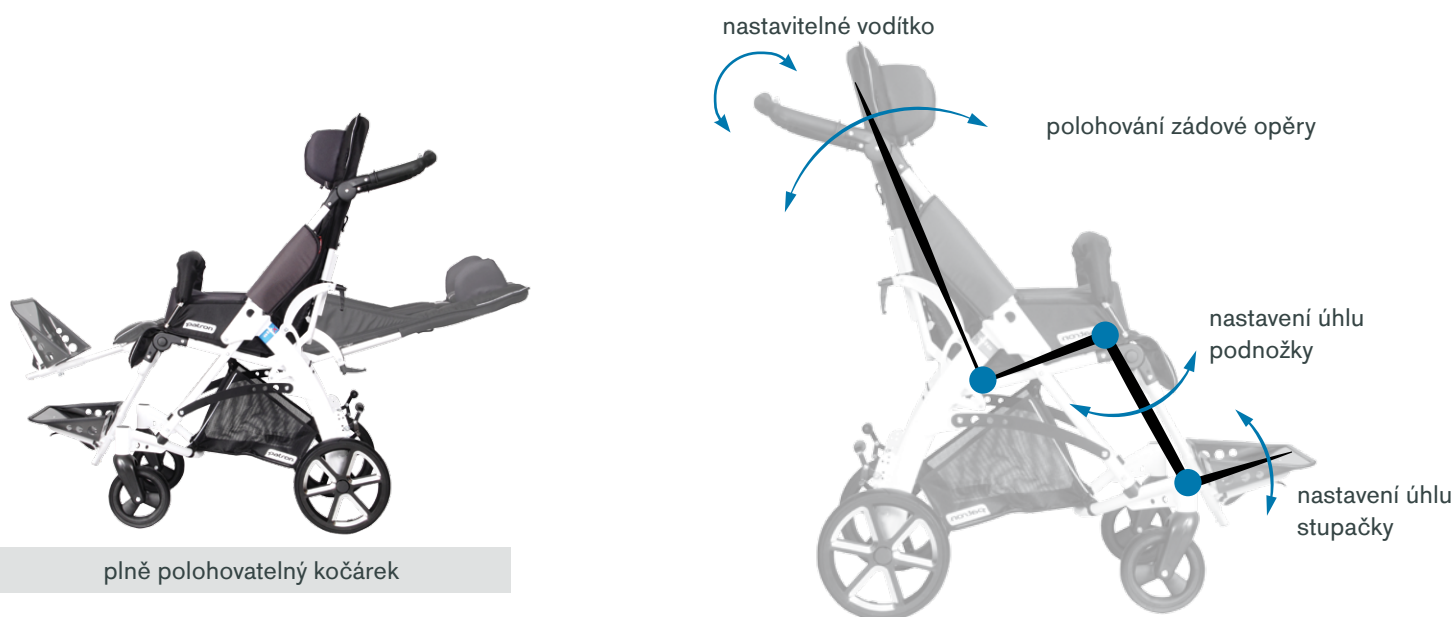

Možnosti nastavení

Polohovací funkce