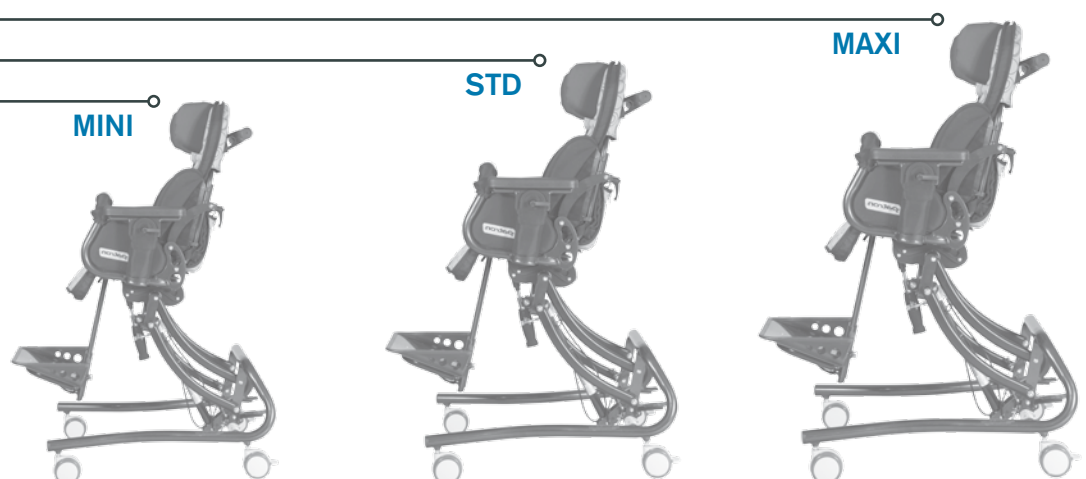

# FROGGO

Inovativní polohovací systém vybavený pneumatickým výškovým nastavením sedačky.

výškově nastavitelné

plně polohovatelné

Velikosti

## BAREVNÉ VARIANTY

FROGGO je vysoce inovativní polohovací zařízení pro děti se speciálními potřebami pro každodenní aktivity (doma, ve škole, v rehabilitačních centrech ...). Polohovací zařízení FROGGO je vyráběno ve třech velikostech. Celohliníková sedačka je plně nastavitelná. Konstrukce sedačky nabízí flexibilní systém pro uchycení fixačních doplňků a příslušenství (k dispozici je široká škála příslušenství). Sedačka je vybavena komfortním snímatelným potahem. Teleskopický podvozek umožňuje velkou flexibilitu polohování sedačky v různých každodenních situacích (sezení, jídlo, odpočinek, hraní, ...) Správné používání této produktové řady by mělo být konzultováno se odborným lékařem.

### Základní provedení:

- opěra zad výškově stavitelná, sedák s možností nastavení šířky a hloubky
- područky odnímatelné, výškově a úhlově nastavitelné
- opěra zad sklopná s boční podpěrou
- podnožka úhlově a výškově nastavitelná, úhlově nastavitelná stupačka
- píst plynový teleskopický pro možnost výškového nastavení sedačky
- přední a zadní otočná kolečka s brzdou
- odnímatelná hrazdička
- pás fixační pánevní
- opěrka hlavy
- sacrální (křížová) opěrka
- vzory potahu a barvy rámu dle aktuální nabídky

### Volitelné příslušenství:

- stoleček, klín abdukční, podpažní opěrka, pás fixační čtyřbodový a mnohem více dle aktuální nabídky