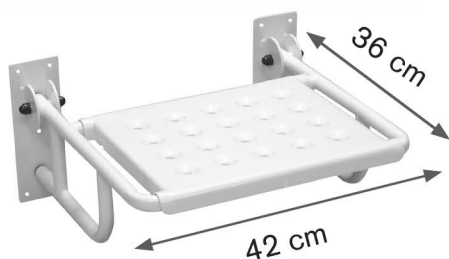

## Sedačka na vanu 90-2030 s madlem

Nehrazeno ZP

- tvrzený plast s protiskluzovou úpravou
- plastové madlo
- délka sedáku (69,0 cm)
- nosnost do 220 kg
- nastavitelná šíře vnitřního upevnění

Objednávkový kód:  
ZREPRM016101

## Sedačka do sprchy PROFILO-S

Nehrazeno ZP

- rozměr sedátka 38x42 cm
- nosnost do 125 kg

Objednávkový kód:  
ZRERHI01420100

## Sedačka do sprchy sklopná - typ A bez výřezu

Nehrazeno ZP

- kovová konstrukce
- perforované sedátko z tvrzeného plastu
- protiskluzová úprava
- povrchová úprava - bílý lak
- nosnost 100 kg

Objednávkový kód:  
HVRKSSSKAAA

## Sedačka do sprchy PROFILO

Nehrazeno ZP

- konstrukce z duralových trubek
- nastavitelná výška nohou s přísavkami
- kulaté plastové sedátko o průměru 35,0 cm
- nosnost do 150 kg
- min/max výška: 38,0 - 50,0 cm