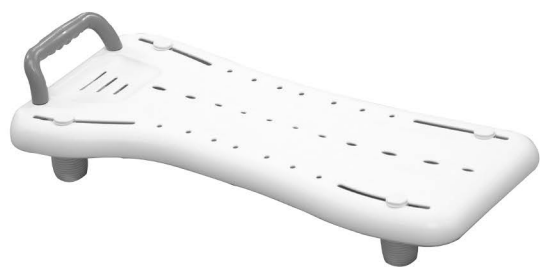

## Sedačka na vanu 90-2030 s madlem

Nehrazeno ZP

- tvrzený plast s protiskluzovou úpravou
- plastové madlo
- délka sedáku (69,0 cm)
- nosnost do 220 kg
- nastavitelná šíře vnitřního upevnění

Objednávkový kód:  
ZREPRM016101

## Sedačka do sprchy PROFILO-S

Nehrazeno ZP

- rozměr sedátka 38x42 cm
- nosnost do 125 kg

Objednávkový kód:  
ZRERHI01420100

## Sedačka do sprchy sklopná - typ A bez výřezu

Nehrazeno ZP

- kovová konstrukce
- perforované sedátko z tvrzeného plastu
- protiskluzová úprava
- povrchová úprava - bílý lak
- nosnost 100 kg

Objednávkový kód:  
HVRKSSSKAAA

## Sedačka do sprchy PROFILO

Nehrazeno ZP

- konstrukce z duralových trubek
- nastavitelná výška nohou s přísavkami
- kulaté plastové sedátko o průměru 35,0 cm
- nosnost do 150 kg
- min/max výška: 38,0 - 50,0 cm