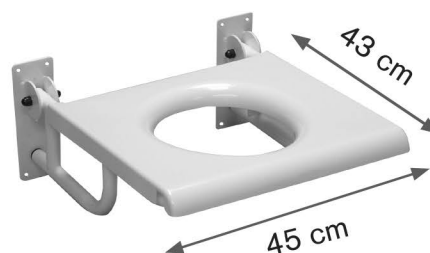

## Sedačka do sprchy PROFILO-S

Nehrazeno ZP

- rozměr sedátka 38x42 cm
- nosnost do 125 kg

Objednávkový kód:  
ZRERHI01420100

## Sedačka do sprchy sklopná - typ A bez výřezu

Nehrazeno ZP

- kovová konstrukce
- perforované sedátko z tvrzeného plastu
- protiskluzová úprava
- povrchová úprava - bílý lak
- nosnost 100 kg

Objednávkový kód:  
HVRKSSSKAAA

## Sedačka do sprchy sklopná - typ B s výřezem

Nehrazeno ZP

- kovová konstrukce
- perforované sedátko z tvrzeného plastu
- protiskluzová úprava
- povrchová úprava - bílý lak
- nosnost 100 kg

Objednávkový kód:  
HVRKSSSKLAA

## Sedačka do sprchy PROFILO

Nehrazeno ZP

- konstrukce z duralových trubek
- nastavitelná výška nohou s přísavkami
- kulaté plastové sedátko o průměru 35,0 cm
- nosnost do 150 kg
- min/max výška: 38,0 - 50,0 cm