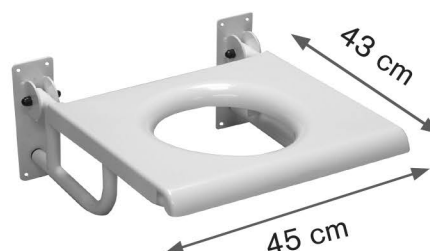

Sedačka na vanu 90-2030 s madlem

Nehrazeno ZP

- tvrzený plast s protiskluzovou úpravou
- plastové madlo
- délka sedáku (69,0 cm)
- nosnost do 220 kg
- nastavitelná šíře vnitřního upevnění

Objednávkový kód:
ZREPRM016101

Sedačka do sprchy PROFILO-S

Nehrazeno ZP

- rozměr sedátka 38x42 cm
- nosnost do 125 kg

Objednávkový kód:
ZRERHI01420100

Sedačka do sprchy sklopná - typ A bez výřezu

Nehrazeno ZP

- kovová konstrukce
- perforované sedátko z tvrzeného plastu
- protiskluzová úprava
- povrchová úprava - bílý lak
- nosnost 100 kg

Objednávkový kód:
HVRKSSSKAAA

Sedačka do sprchy sklopná - typ B s výřezem

Nehrazeno ZP

- kovová konstrukce
- perforované sedátko z tvrzeného plastu
- protiskluzová úprava
- povrchová úprava - bílý lak
- nosnost 100 kg

Objednávkový kód:
HVRKSSSKLAA

Sedačka do sprchy PROFILO

Nehrazeno ZP

- konstrukce z duralových trubek
- nastavitelná výška nohou s přísavkami
- kulaté plastové sedátko o průměru 35,0 cm
- nosnost do 150 kg
- min/max výška: 38,0 - 50,0 cm