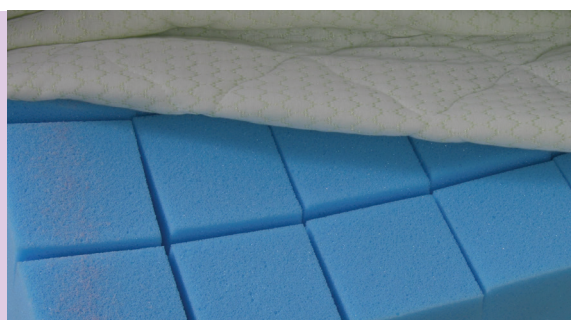

## Matrace na lůžko

Bavlněný potah

Omyvatelný potah

Prořez

Nopek

Objednávkový kód:

Matrace **NOPEK** - omyvatelný potah

Matrace **NOPEK** - bavlněný potah

Matrace **PROŘEZ** - bavlněný potah

Matrace **PROŘEZ** - omyvatelný potah

ZREMAT0000010

ZREMAT0000011

ZREMAT0000020

ZREMAT0000021

Velikost matrací - 200 x 90 x 12 cm.